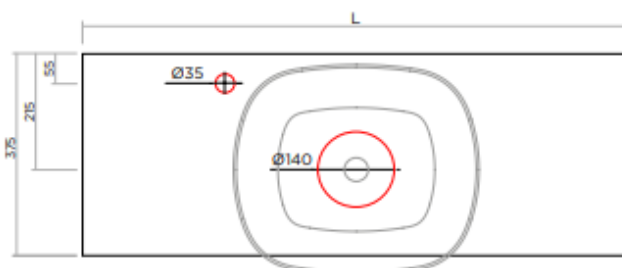

MILÙ 45

ART: A752 - TEKNO DEIMOS BIANCO
A753 - TEKNO GEACRIL COLORE

PILETTA: Stop & Go in Tekno Deimos o Tekno Geacril
PESO NETTO: 8 kg

ITEM: A752 - WHITE TEKNO DEIMOS
A753 - COLOURED TEKNO GEACRIL

PLUG: Stop & Go in Tekno Deimos or Tekno Geacril
NET WEIGHT: 8 kg

Misure interno vasca:
L 44 x P 38 x H 13 cm

ARBI
BATHROOM

Arbi Arredobagno srl

Via L. Zanussi, 34/A - 33070 Brugnera (PN) - Italy
T. +39 0434 624822 - www.arbiarredobagno.it
info@arbirredobagno.it