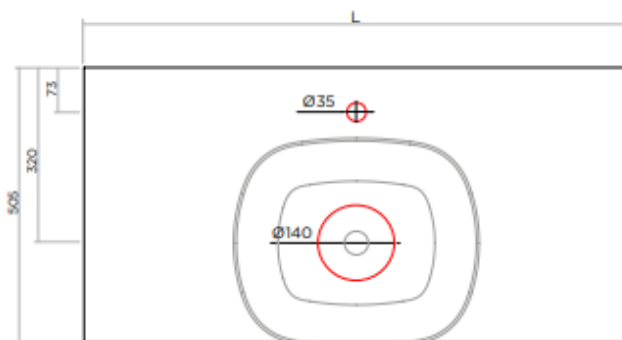

MILÙ 45

ART: A752 - TEKNO DEIMOS BIANCO
A753 - TEKNO GEACRIL COLORE

PILETTA: Stop & Go in Tekno Deimos o Tekno Geacril
PESO NETTO: 8 kg

ITEM: A752 - WHITE TEKNO DEIMOS
A753 - COLOURED TEKNO GEACRIL

PLUG: Stop & Go in Tekno Deimos or Tekno Geacril
NET WEIGHT: 8 kg

Misure interno vasca:
L 44 x P 38 x H 13 cm

ARBI
BATHROOM

Arbi Arredobagno srl

Via L. Zanussi, 34/A - 33070 Brugnera (PN) - Italy
T. +39 0434 624822 - www.arbiarredobagno.it
info@arbirredobagno.it