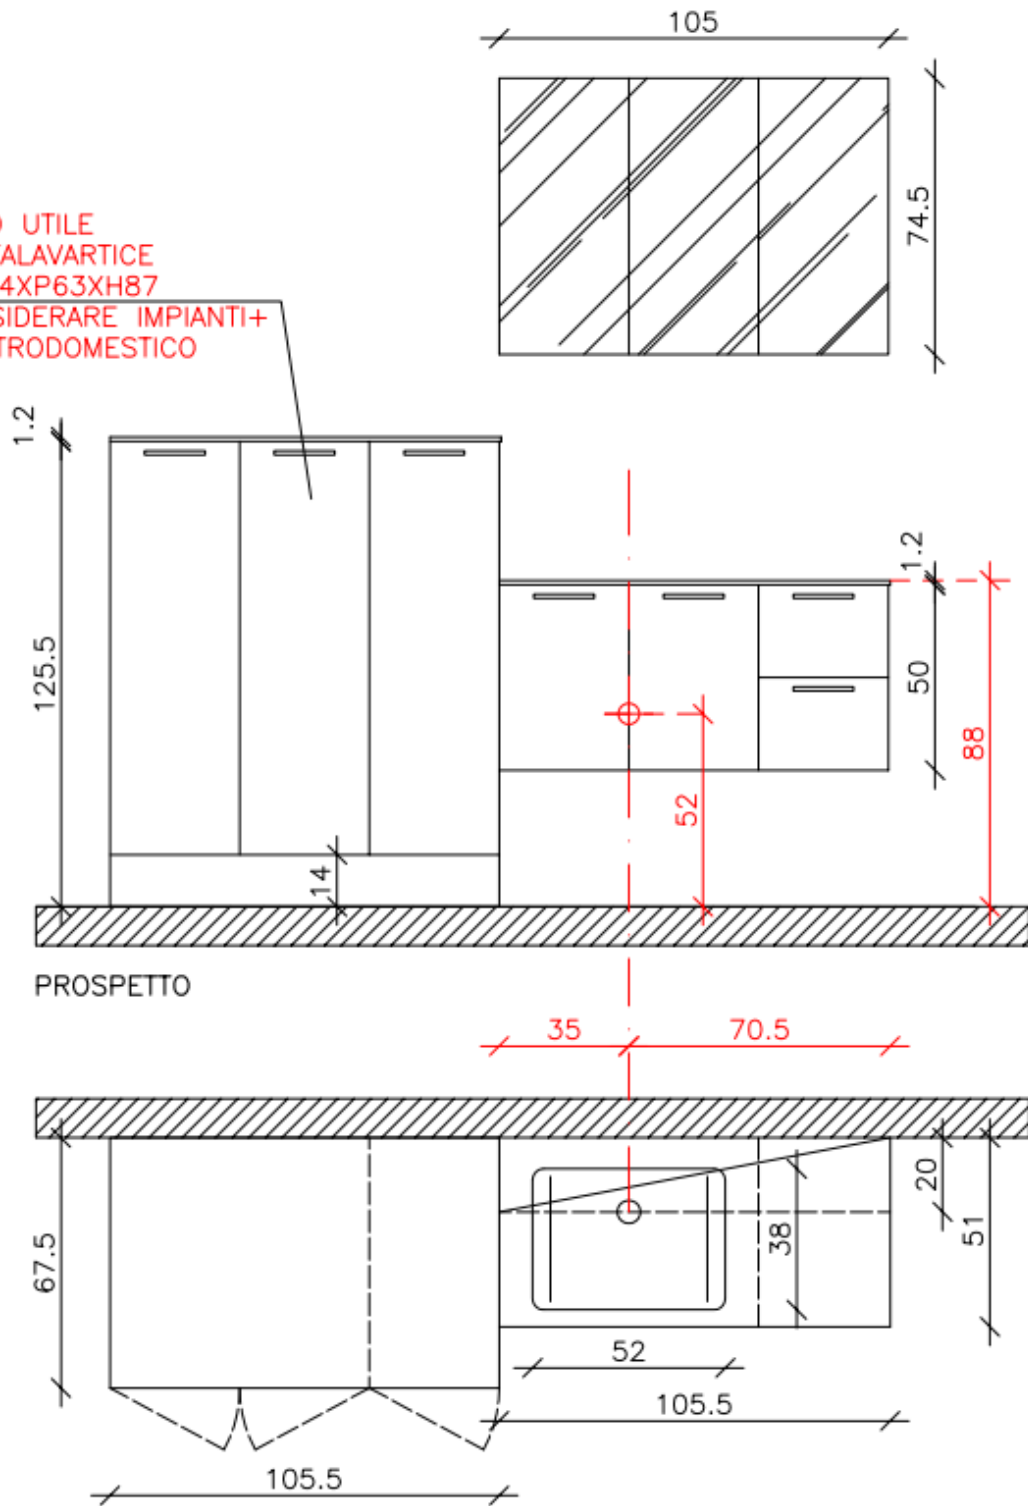

VANO UTILE  
PORTALAVARTICE  
L.66.4XP63XH87  
CONSIDERARE IMPIANTI+  
ELETTRODOMESTICO

PROSPETTO

PIANTA

ATTENZIONE!!!  
TUTTE LE MISURE SONO  
INDICATIVE E PERTANTO È  
NECESSARIA UNA VERIFICA  
DA PARTE  
DELL'INSTALLATORE.